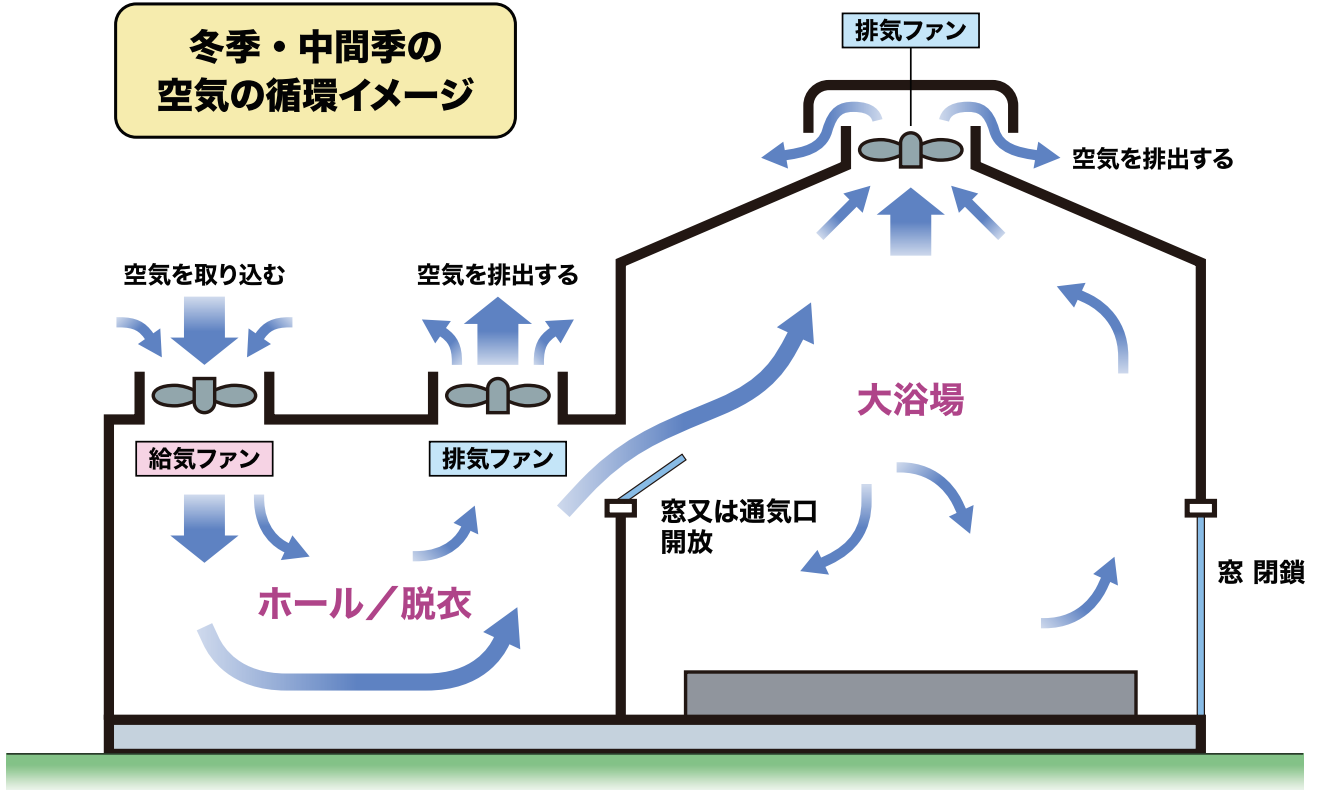

当館の空気循環について

当館では、新型コロナウイルス感染予防対策として館内の換気を徹底しています。
設置した空調装置や換気装置により 15 分程度で館内の空気を入れ替えています。

夏季の 空気の循環イメージ

冬季・中間季の 空気の循環イメージ

※イラストはあくまでもイメージです。