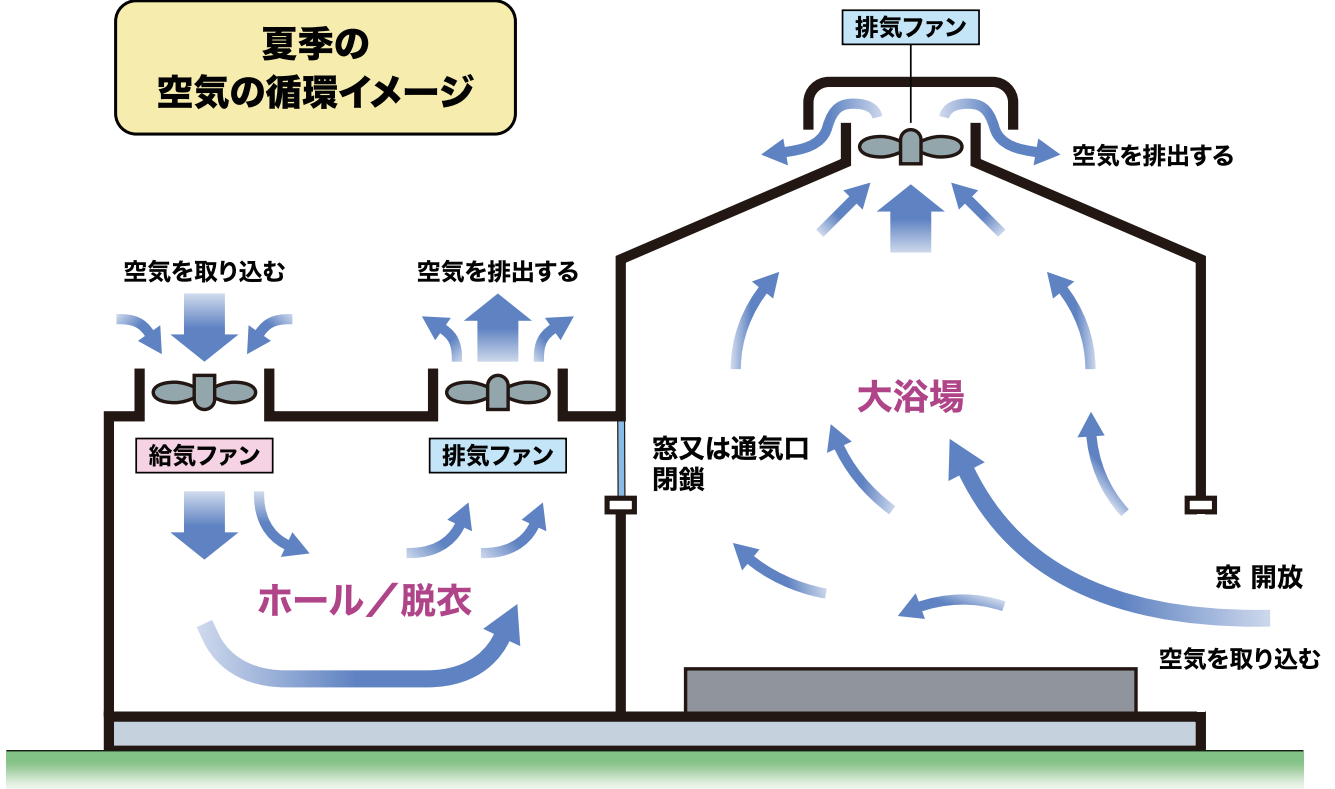

当館の空気循環について

当館では、新型コロナウイルス感染予防対策として館内の換気を徹底しています。
設置した空調装置や換気装置により 15 分程度で館内の空気を入れ替えています。

夏季の 空気の循環イメージ

冬季・中間季の 空気の循環イメージ

※イラストはあくまでもイメージです。