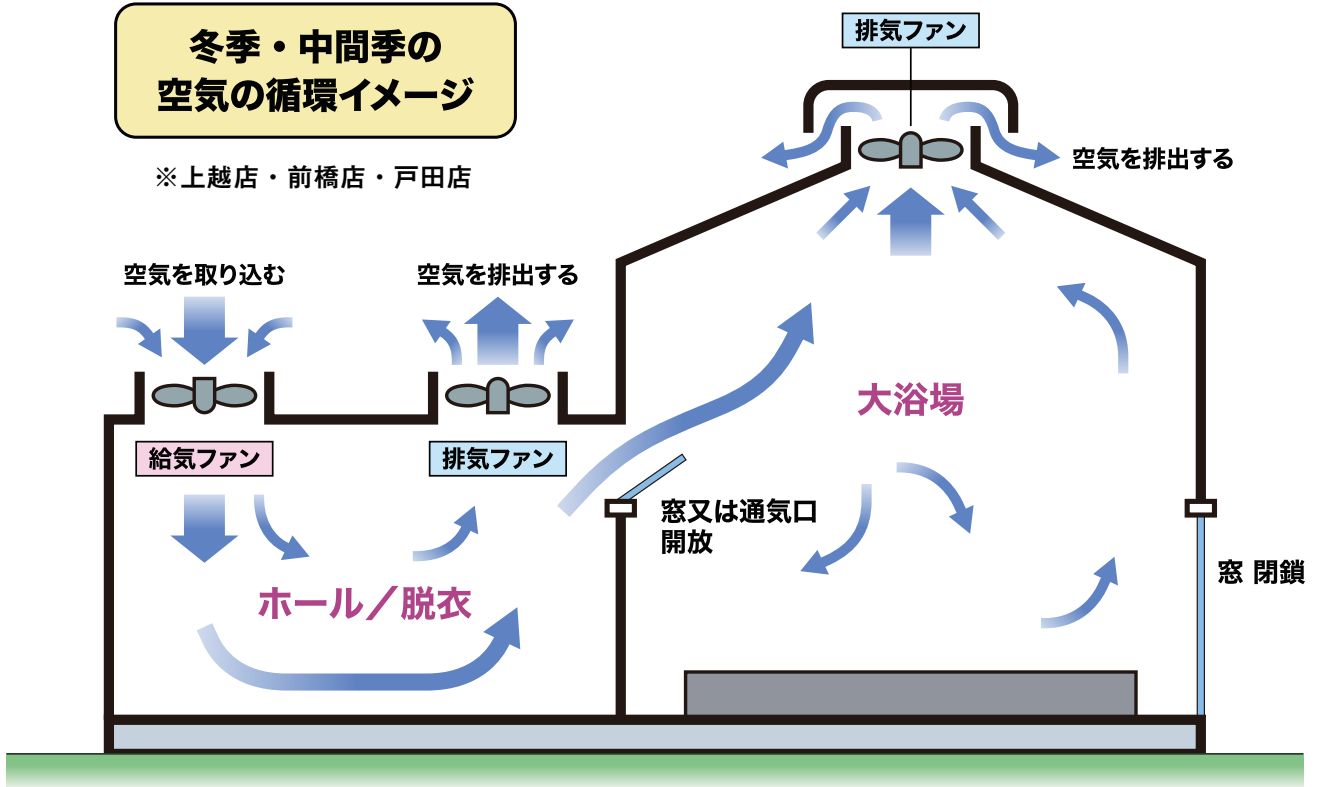

# 当館の空気循環について

当館では、新型コロナウイルス感染予防対策として館内の換気を徹底しています。  
設置した空調装置や換気装置により9分～15分程度で館内の空気を入れ替えています。

## 夏季の 空気の循環イメージ

※戸田店

## 冬季・中間季の 空気の循環イメージ

※上越店・前橋店・戸田店

※イラストはあくまでもイメージです。