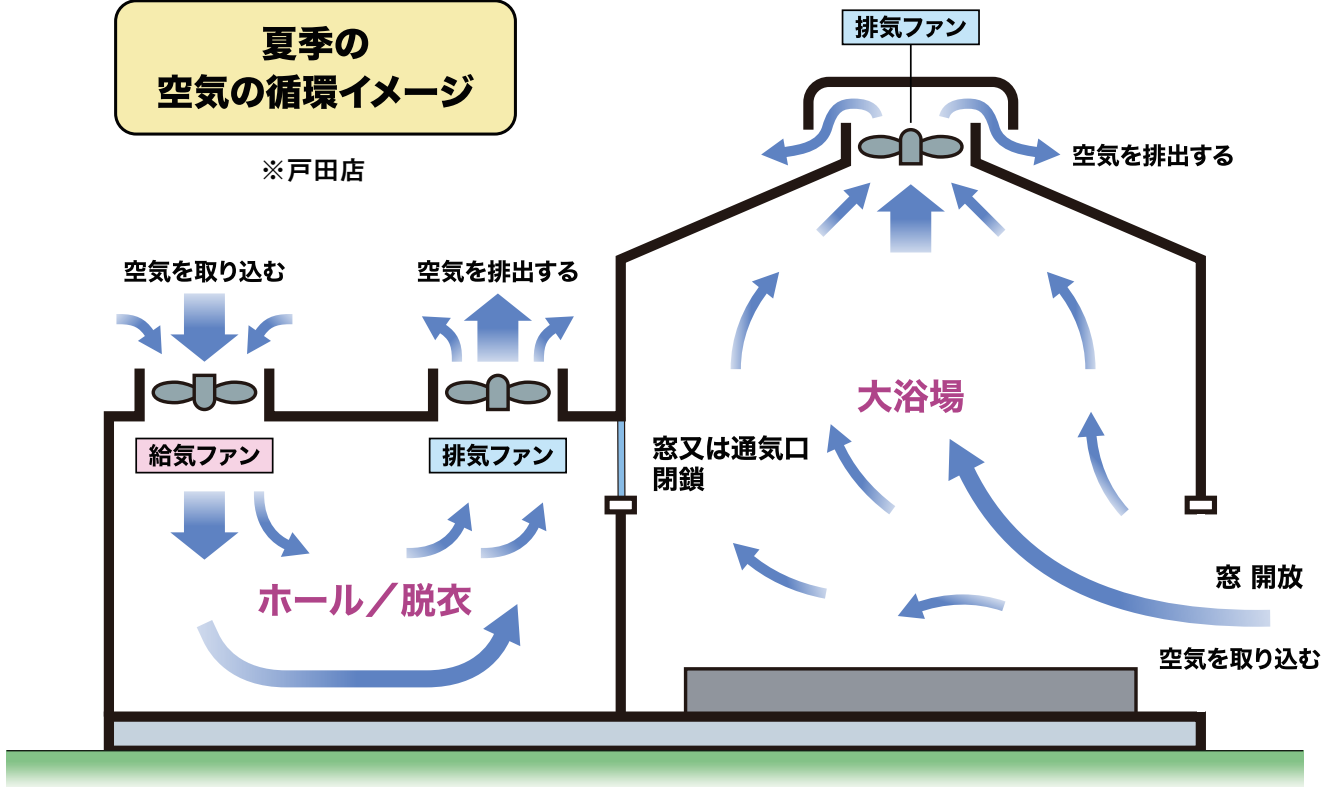

# 当館の空気循環について

当館では、新型コロナウイルス感染予防対策として館内の換気を徹底しています。  
設置した空調装置や換気装置により9分～15分程度で館内の空気を入れ替えています。

## 夏季の 空気の循環イメージ

※戸田店

## 冬季・中間季の 空気の循環イメージ

※上越店・前橋店・戸田店

※イラストはあくまでもイメージです。