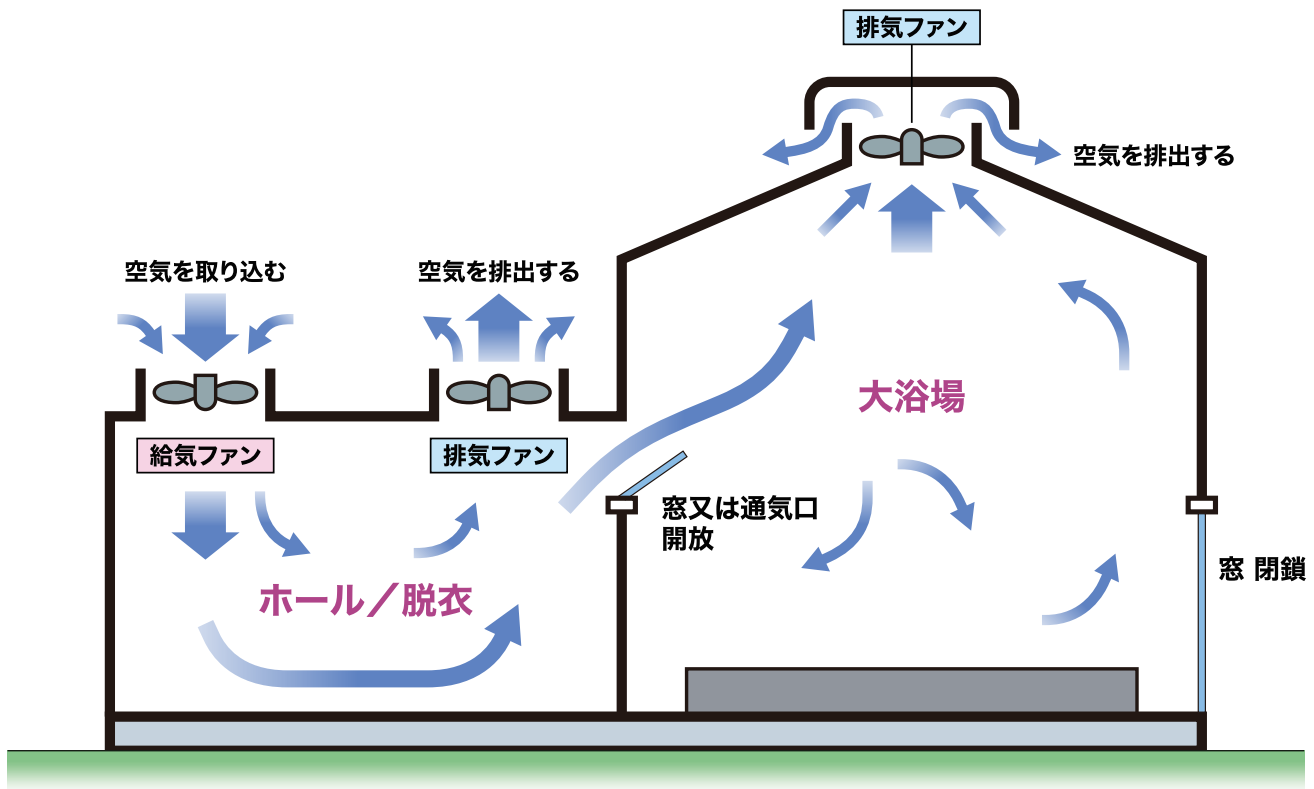

当館の空気循環について

当館では、新型コロナウイルス感染予防対策として館内の換気を徹底しています。
設置した空調装置や換気装置により 11 分程度で館内の空気を入れ替えています。

※イラストはあくまでもイメージです。