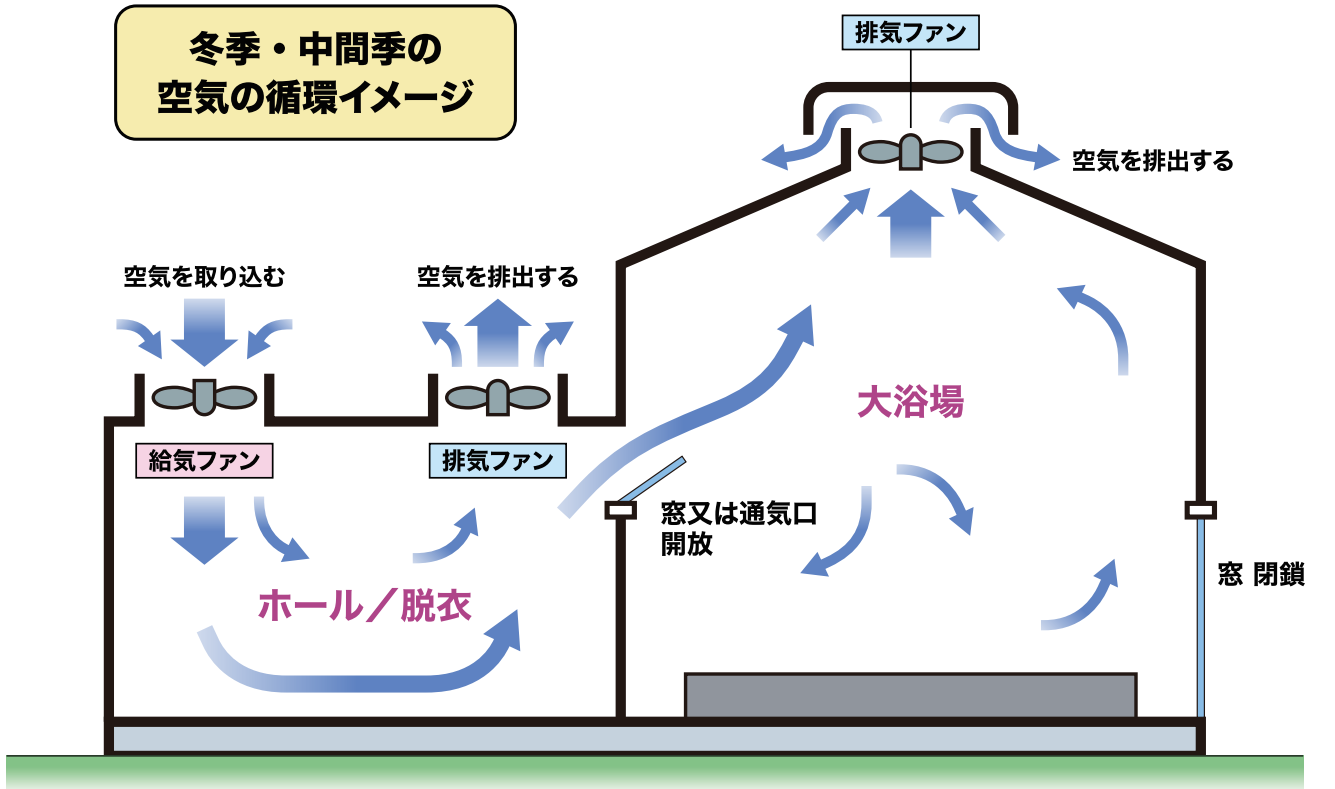

当館の空気循環について

当館では、新型コロナウイルス感染予防対策として館内の換気を徹底しています。
設置した空調装置や換気装置により12分～13分程度で館内の空気を入れ替えています。

夏季の 空気の循環イメージ

冬季・中間季の 空気の循環イメージ

※イラストはあくまでもイメージです。