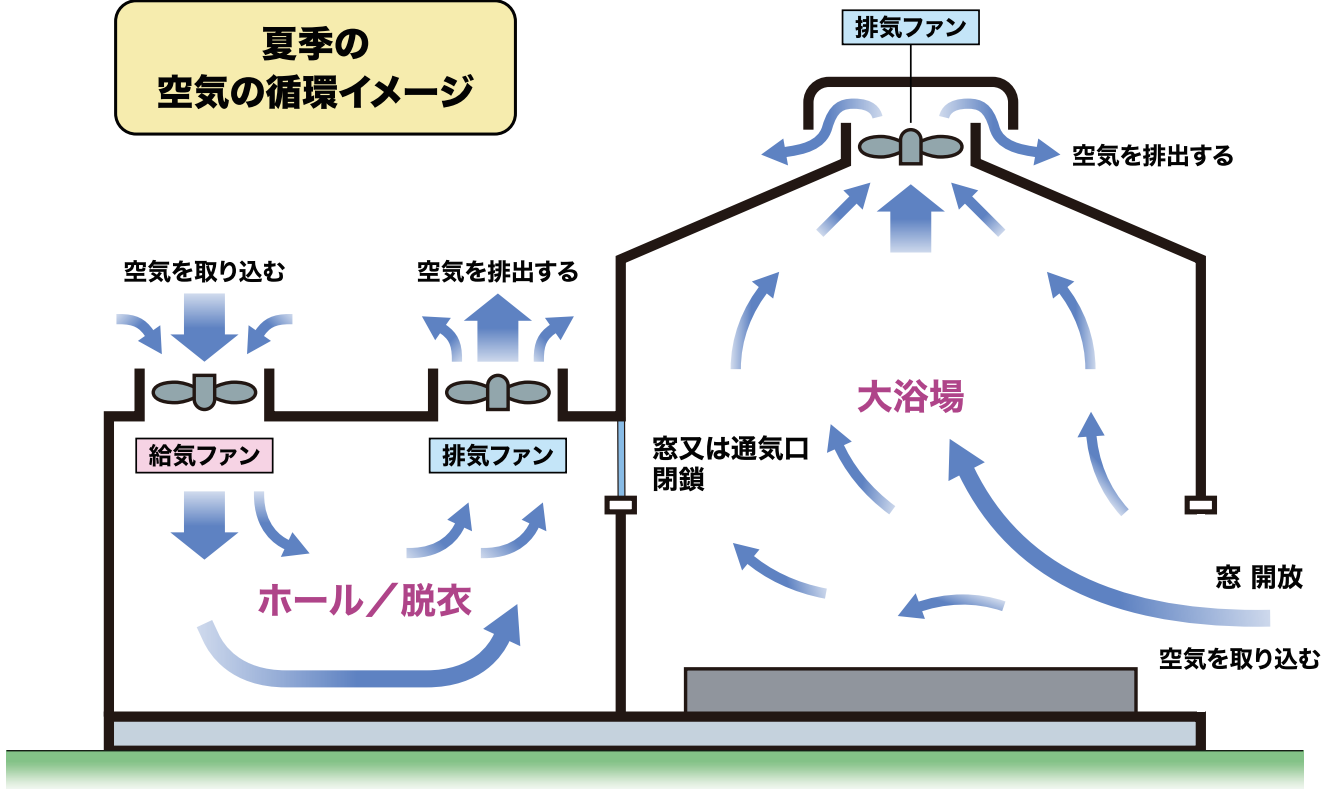

当館の空気循環について

当館では、新型コロナウイルス感染予防対策として館内の換気を徹底しています。
設置した空調装置や換気装置により12分～13分程度で館内の空気を入れ替えています。

夏季の 空気の循環イメージ

冬季・中間季の 空気の循環イメージ

※イラストはあくまでもイメージです。