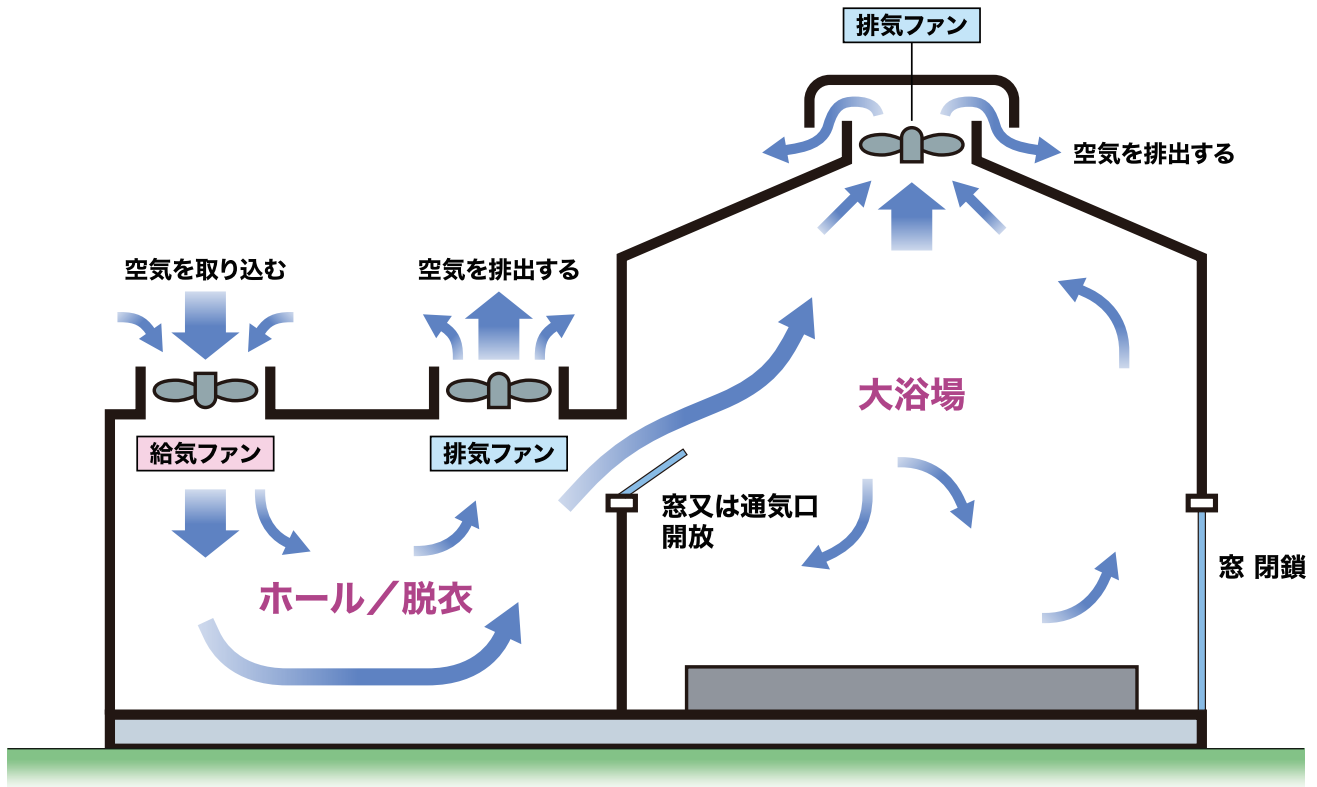

当館の空気循環について

当館では、新型コロナウイルス感染予防対策として館内の換気を徹底しています。
設置した空調装置や換気装置により9分程度で館内の空気を入れ替えています。

※イラストはあくまでもイメージです。