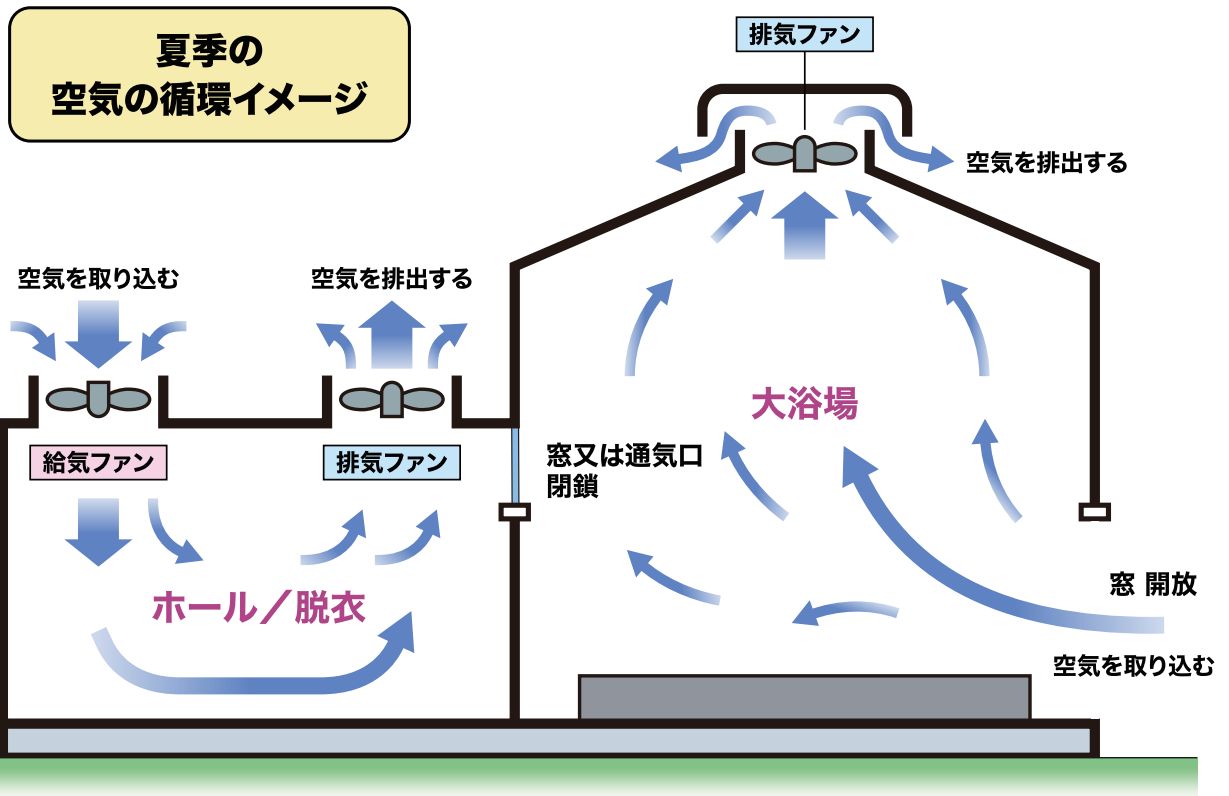

当館の空気循環について

当館では、新型コロナウイルス感染予防対策として館内の換気を徹底しています。
設置した空調装置や換気装置により17分程度で館内の空気を入れ替えています。

※イラストはあくまでもイメージです。