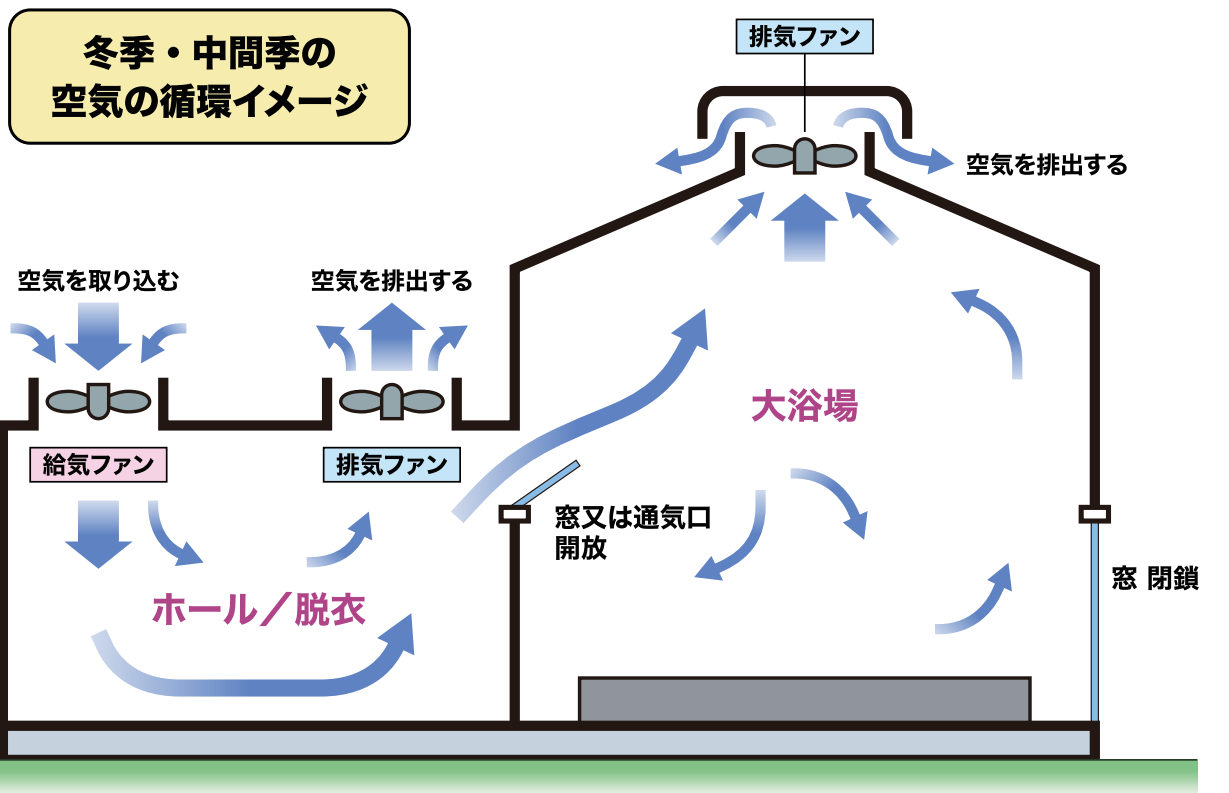

当館の空気循環について

当館では、新型コロナウイルス感染予防対策として館内の換気を徹底しています。
設置した空調装置や換気装置により17分程度で館内の空気を入れ替えています。

※イラストはあくまでもイメージです。