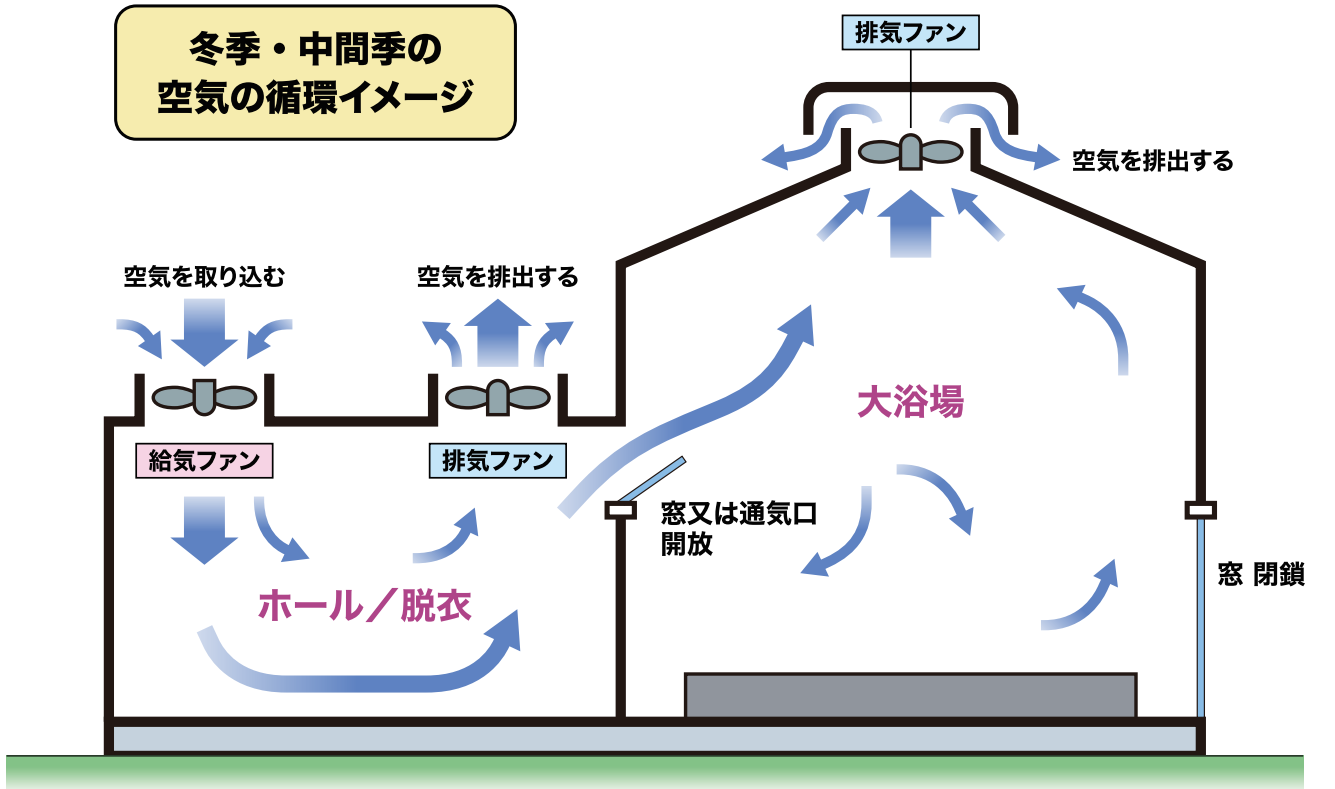

# 当館の空気循環について

当館では、新型コロナウイルス感染予防対策として館内の換気を徹底しています。  
設置した空調装置や換気装置により13分程度で館内の空気を入れ替えています。

## 夏季の 空気の循環イメージ

## 冬季・中間季の 空気の循環イメージ

※イラストはあくまでもイメージです。