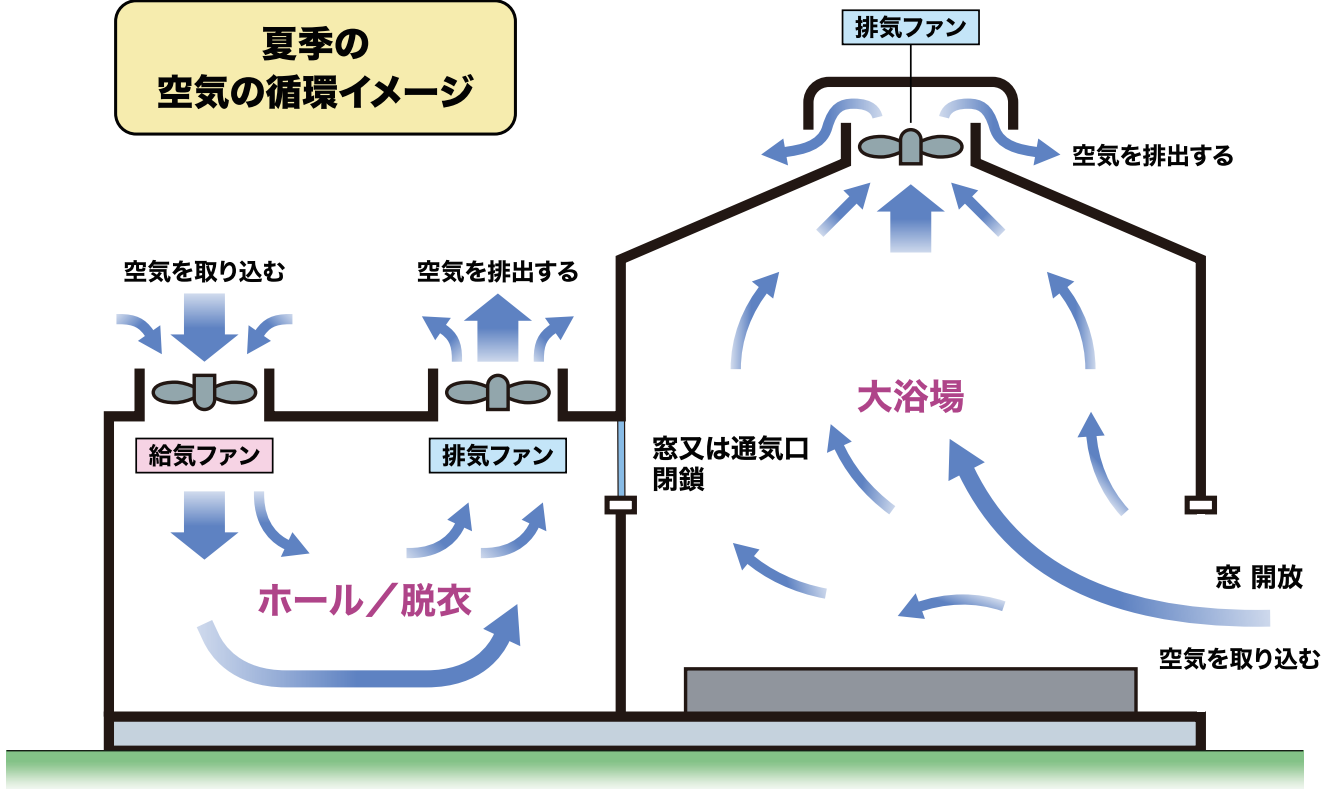

# 当館の空気循環について

当館では、新型コロナウイルス感染予防対策として館内の換気を徹底しています。  
設置した空調装置や換気装置により13分程度で館内の空気を入れ替えています。

## 夏季の 空気の循環イメージ

## 冬季・中間季の 空気の循環イメージ

※イラストはあくまでもイメージです。