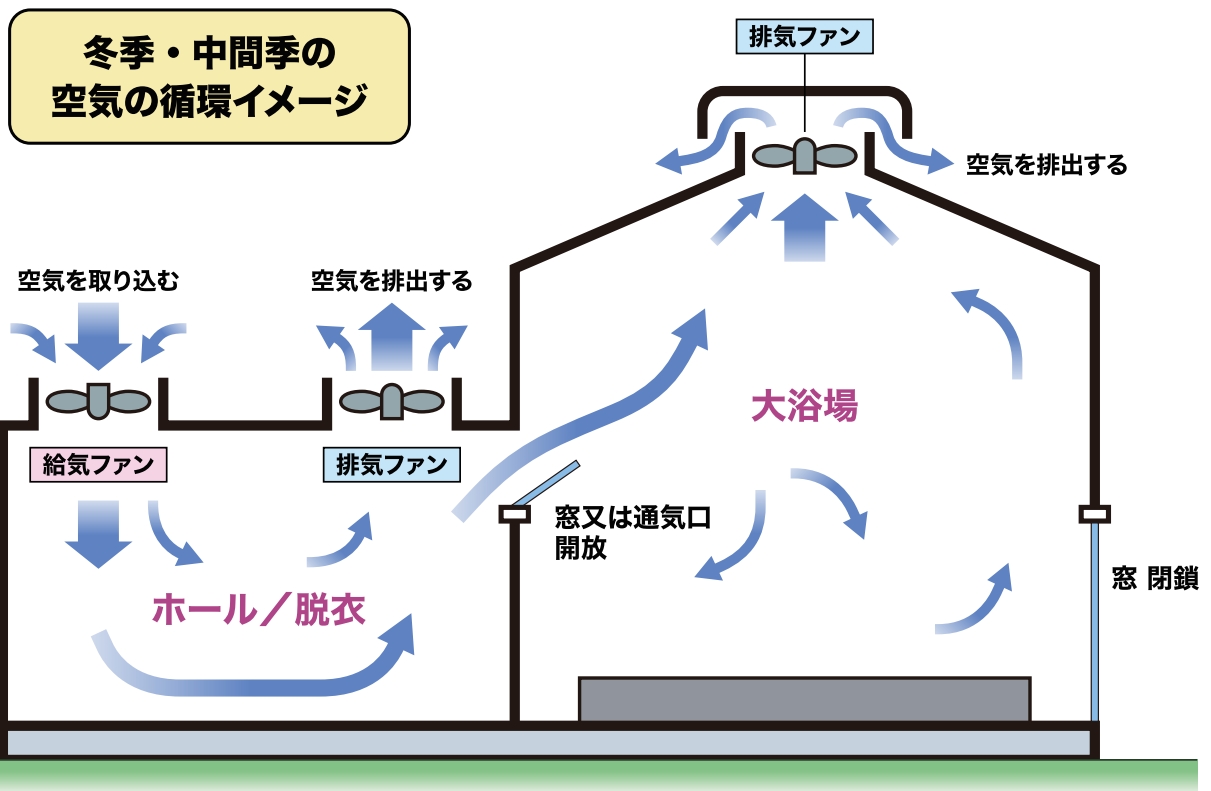

# 当館の空気循環について

当館では、新型コロナウイルス感染予防対策として館内の換気を徹底しています。  
設置した空調装置や換気装置により 12 分程度で館内の空気を入れ替えています。

※イラストはあくまでもイメージです。