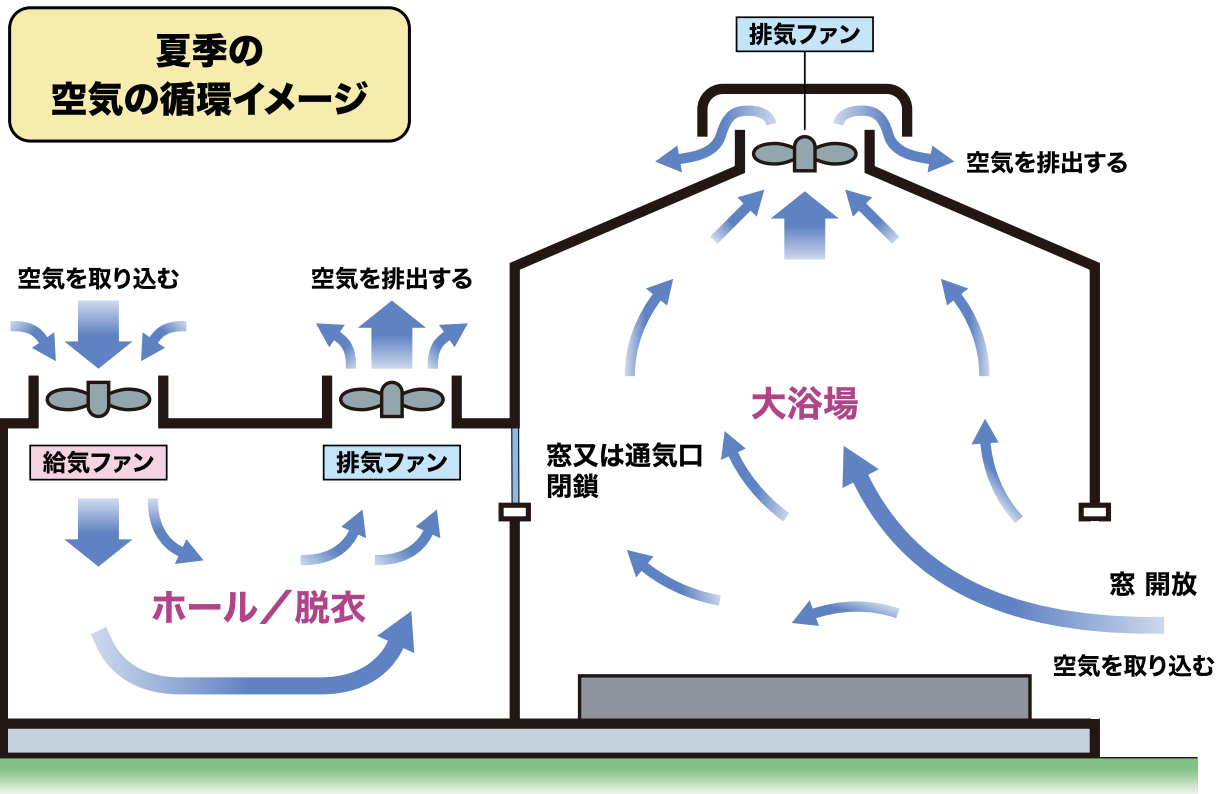

# 当館の空気循環について

当館では、新型コロナウイルス感染予防対策として館内の換気を徹底しています。  
設置した空調装置や換気装置により 12 分程度で館内の空気を入れ替えています。

※イラストはあくまでもイメージです。